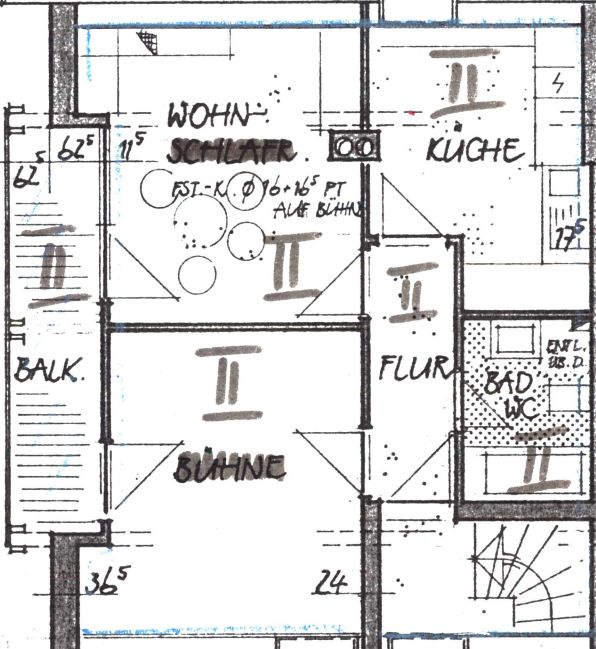

DV 62⁵

DV 62⁵

WOHN-
SCHLAFR.

KÜCHE

62⁵ 11⁵

EST.-K. Ø 16+16⁵ PT
AUF BÜHNE

BALK.

FLUR

BAD
WC

BÜHNE

DV 125

36⁵

24

DV 62⁵